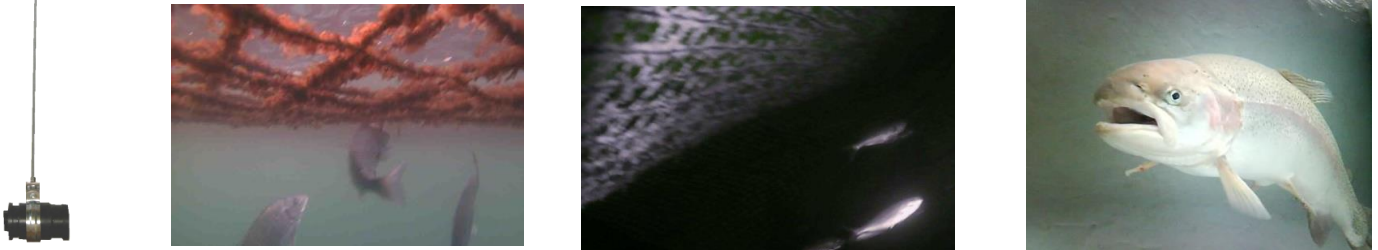

据置定点 水中カメラ (小型軽量カメラ SDカード内蔵、コマ画像記録)
 広角140度、130万画素1280×720 暗くても撮影可能 (星空)

- ・光感度 3650mV/lux-sec (超低光量対応可能、夜景、月)
- ・撮影開始・終了時刻を指定することで毎日決まった時刻に撮影可能。
- ・Time Lapse (時間間隔撮影) 指定時間の間隔で定点撮影可能。
- ・1. 4.4インチTFTモニター内蔵、プレビュー可能

・Biwa 130Lb1, 2 (カメラ本体のみ) ・Biwa 130Lat1, Lat2, Latir (カメラ、照明1N)
 (LEDタイマー付)

クロダイで食害を受ける現場

夜間の赤外線画像

マス

仕様

撮像素子: 1/3インチCMOS130万画素
 フォーカス位置: 約5cm~∞ (水中)
 水平画角: BCC100約140度、TLC200 約112度
 温度条件: 保存温度範囲 -30℃~70℃
 焦点距離: 30mm~∞
 動作温度範囲 0℃~40℃
 視野範囲(5cm~∞)
 フォーカス距離 30cm 横、縦 約(90cm×60cm)
 フォーカス距離 110cm 横、縦 約(190cm×170cm)