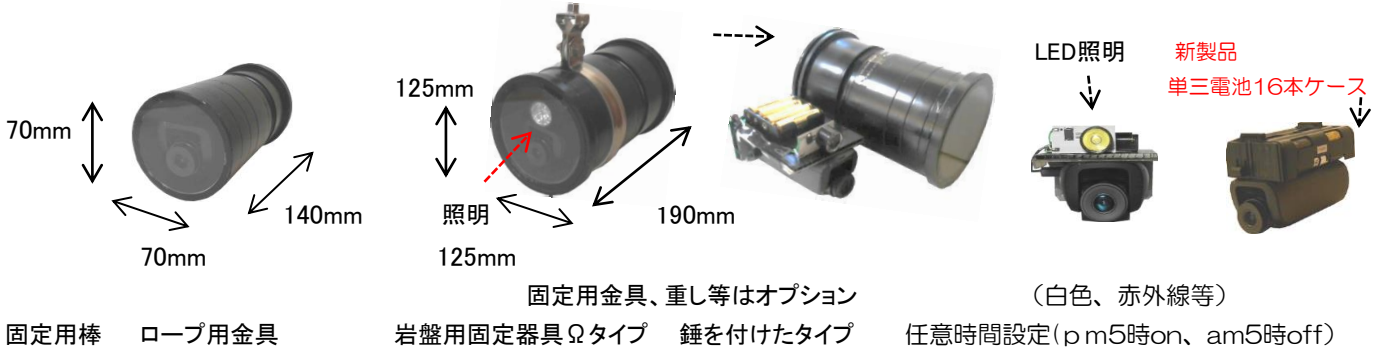

据置定点 水中カメラ (小型軽量カメラ SDカード内蔵、コマ画像記録)
 広角140度、130万画素1280×720 暗くても撮影可能 (星空)

- ・光感度 3650mV/lux-sec (超低光量対応可能、夜景、月)
- ・撮影開始・終了時刻を指定することで毎日決まった時刻に撮影可能。
- ・Time Lapse (時間間隔撮影) 指定時間の間隔で定点撮影可能。
- ・1. 4.4インチTFTモニター内蔵、プレビュー可能

・Biwa 130Lb1, 2 (カメラ本体のみ) ・Biwa 130Lat1, Lat2, Latir (カメラ、照明1N)
 (LEDタイマー付)

クロダイで食害を受ける現場

夜間の赤外線画像

マス

仕様

撮像素子: 1/3インチCMOS130万画素
 フォーカス位置: 約5cm~∞ (水中)
 水平画角: BCC100約140度、TLC200 約112度
 温度条件: 保存温度範囲 -30℃~70℃
 焦点距離: 30mm~∞
 動作温度範囲 0℃~40℃
 視野範囲(5cm~∞)
 フォーカス距離 30cm 横、縦 約(90cm×60cm)
 フォーカス距離 110cm 横、縦 約(190cm×170cm)

SDカード(32G)
 電源: DC6V (アルカリ単三4本)
 電池寿命: BCC100、1時間置きに撮影した時、2.5ヶ月
 TLC200、1時間置きに撮影した時、約44日
 液晶モニター1.44インチTFT
 重量: Biwa130約1kg、Biwa130約700g

単三電池16本ケース(L)

	130Lb1	130Lb2	130Lat1	130Lat2	130Latir	130Lb1L	130Lb2L
照明	×	×	白	白	赤外線	白	赤外線
カメラ(赤外線)	×	×	×	×	○	×	○
照明切替	×	×	○	○	○	×	×
視野角度	140	112	140	112	112	112	112
照明タイマー設定	×	×	1S,60S,1h	1S,60S,1h	1S,60S,1h	×	×
カメラインターバル設定	秒~秒設定	5/秒~秒設定	5/秒~秒設定	5/秒~秒設定	5/秒~秒設定	5/秒~秒設定	5/秒~秒設定
1枚撮影/1h 電池寿命	2.5ヶ月	44日	2.5ヶ月	44日	44日	200日	200日
1枚撮影/7秒 電池寿命	2W	2W	2W	2W	2W	10W	10W
単三電池(本)	4	4	8	8	8	20	20